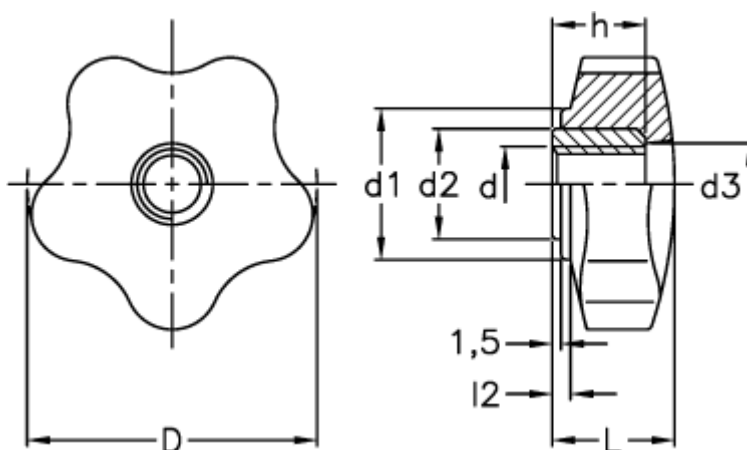

Varenummer: 2302067201  
Beskrivelse: E+G Stjernegreb  
VC.253/60 A-M12

## Mål

D	= 60
d1	= 30
d2	= 19
d3	= 16
d 6H	= M12
h	= 16
L	= 24
l2	= 4